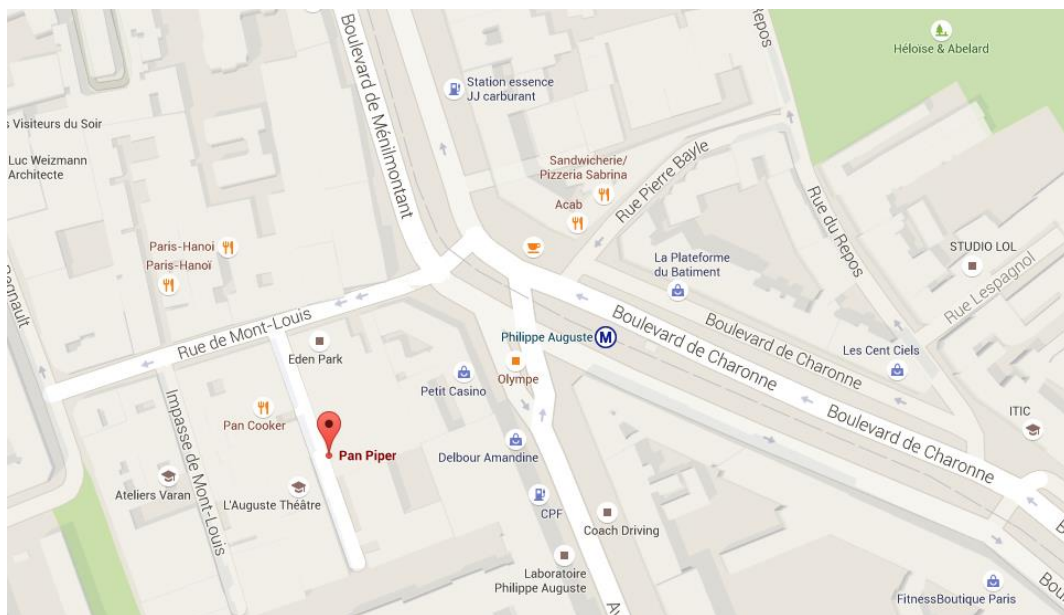

PLAN d'ACCES au Pan Piper 2-4 impasse Lamier 75011 PARIS

ACCES

Bus : Bus : Ligne 61 et Ligne 67 arret Saint maur -Servan

Metro : Ligne 2 – Philippe Auguste

Itinéraires Métro à partir de :

- **Gare Montparnasse :** Ligne 6 – direction nation, et ligne 2 arret Philippe Auguste
- **Gare de Lyon :** bus 61 arret Saint-Maur-Servan ou ligne 1+ligne 2
- **Gare d'Austerlitz :** bus 61 arret Saint-Maur-Servan
- **Gare de l'Est :** ligne 5+ ligne 2 arret Philippe Auguste
- **Gare du Nord :** Ligne 2 – arret Philippe Auguste
- **Gare Saint Lazare** Ligne 3 – Arret Péré Lachaise